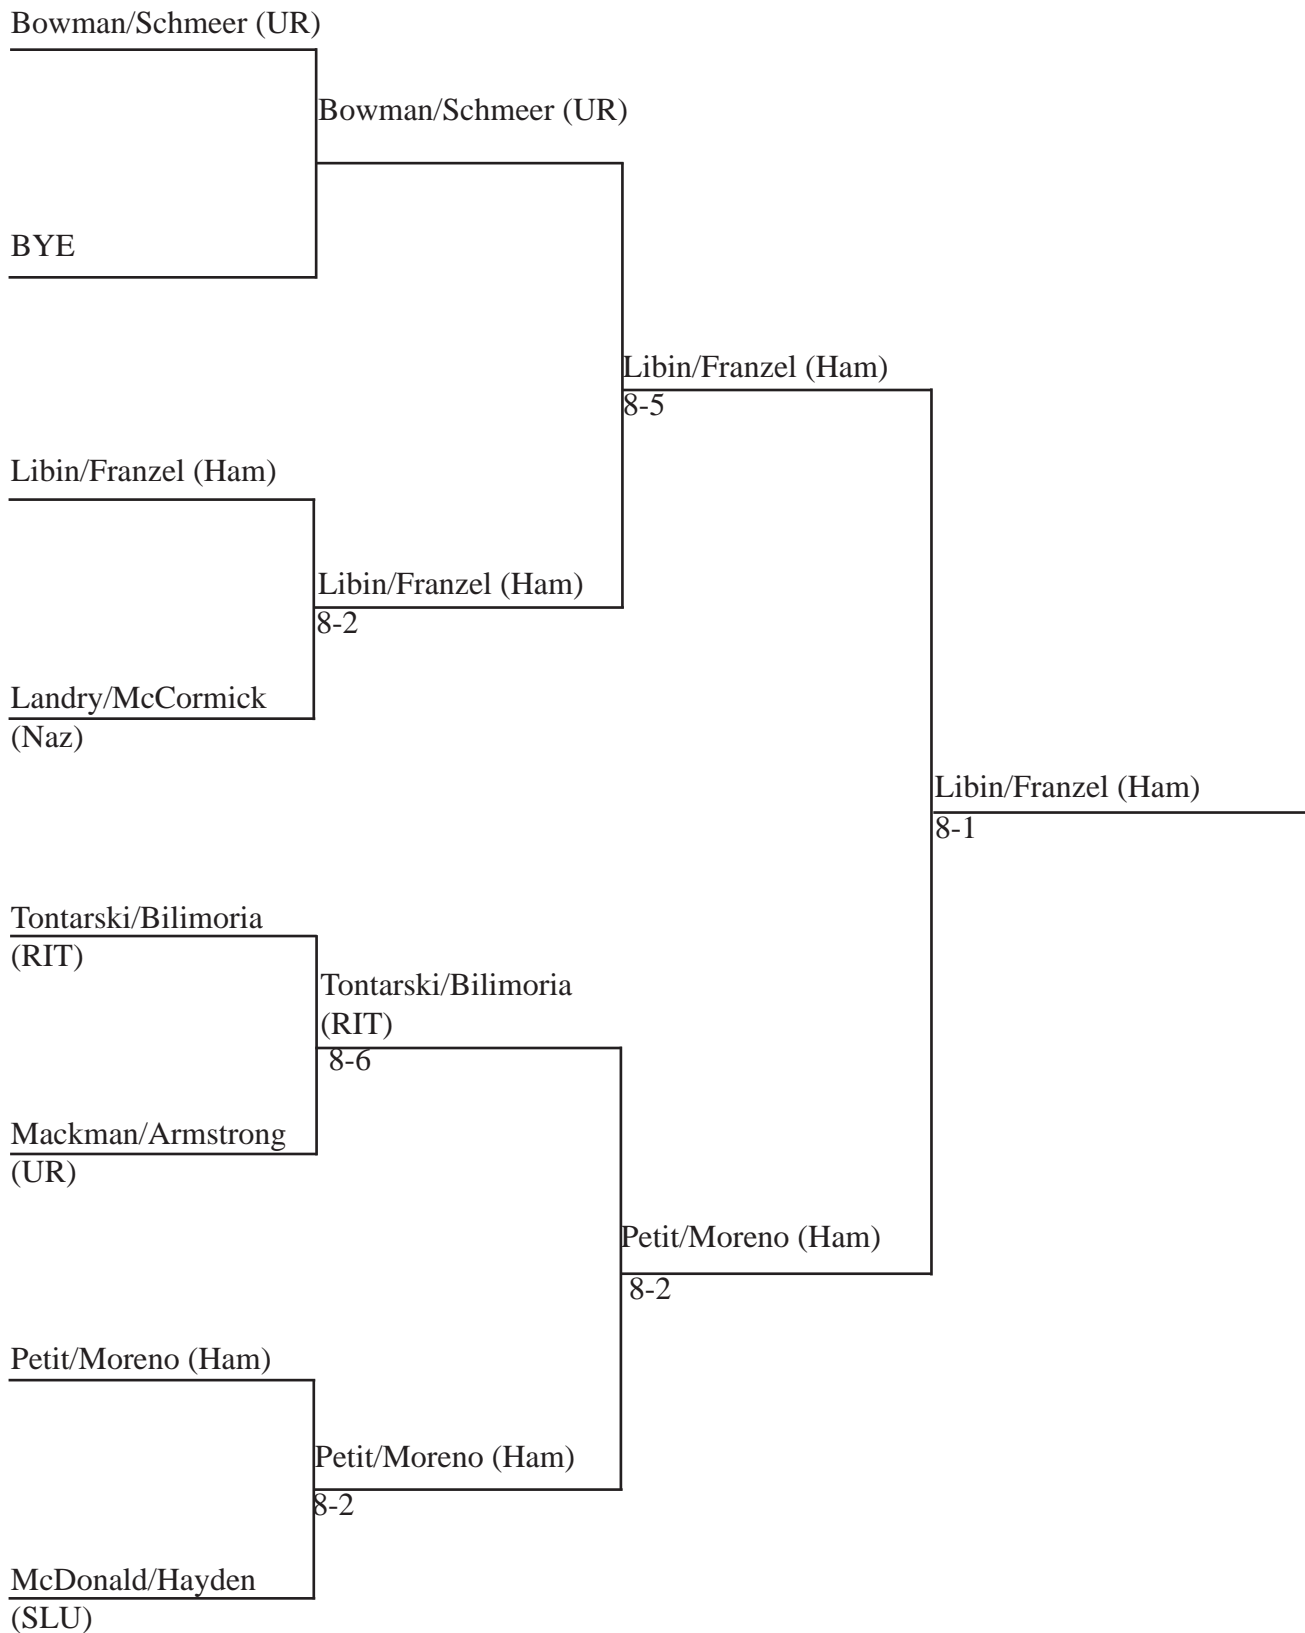

9:00am	Beaver (Naz)
Beaver (Naz)	7-5, 6-1

Berman (Ham)

9:00am	Berman (Ham)
Magill (UR)	6-3, 7-6 (5)

Good (RIT)

9:00am	Matteo (Naz)
Matteo (Naz)	6-4, 6-3

Bogue (RIT)

10:30am	Volkov (UR)
Volkov (UR)	6-3, 6-0

Erwin (Ham)

10:30am	Erwin (Ham)
Hall (RIT)	6-1, 6-3

Allen (UR)

10:30am	Allen (UR)
Rogers (SLU)	6-1, 6-3

Pommier (RIT)

7-6 (5), 6-4

Berman (Ham)

6-3, 6-4

Berman (Ham)

4-6, 6-0, (10-4)

Berman (Ham)

6-4, 6-0

Volkov (UR)

6-3, 6-1

Volkov (UR)

6-0, 6-4

Allen (UR)

2-6, 6-3, 10-8

“A” Doubles Bracket

“B” Doubles Bracket